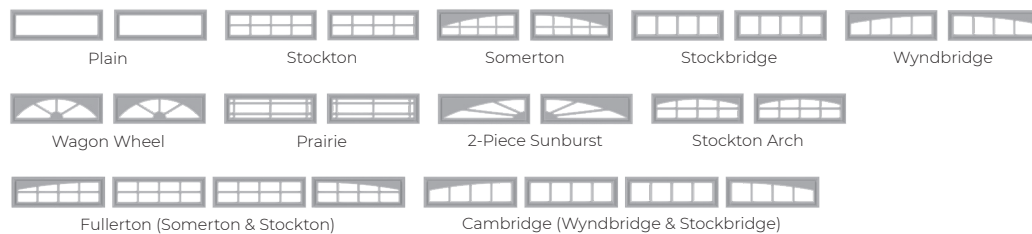

CHOOSE YOUR OPTIONS

INSULATION	ThermoGuard™	ThermoSteel™	TS-138	Series 24
Foam/Insulate	Polyurethane	Polystyrene	Polystyrene	Plain Steel/ T-Bond
R-Value	18.0	9.25	7.50	T-Bond: 7.0
U-Factor (Btu/hr/ft2/F)	0.136	0.220	0.264	0.376
Thickness	2 inches	2 inches	1¾ inches	2 inches
Exterior Steel	27 gauge	25 gauge	27 gauge	24 gauge
Interior Steel	27 gauge	25 gauge	27 gauge	N/A
Warranty* <i>Excludes Springs</i>	Lifetime	Lifetime	25 years	Lifetime

COLORS

White	•	•	•	•
Almond	•	•	•	•
Sandtone	•	•	•	•
Tera-Bronze	•	•	•	•
Green	•	•	•	•
Gray	•	•	•	•
Coffee	•	•	•	•
Black	•	•	•	•
Light Oak	•	•	•	•
Dark Oak	•	•	•	•
Rosewood	•	•	•	•
Color Select**	•	•	•	•

*For full warranty details contact your Midland dealer

**ColorSelect™ uses Sherwin Williams Polane® Solar Reflective Polyurethane Enamel, providing a durable, heat-repelling coating.

WINDOWS

HARDWARE

COLORS

GLASS

*Tempered only. All other glass is available in both tempered and untempered.

MIDLAND™
GARAGE DOOR MFG CO

midlandgaragedoor.com • 800.437.4056

YOUR LOCAL GARAGE DOOR PROFESSIONAL